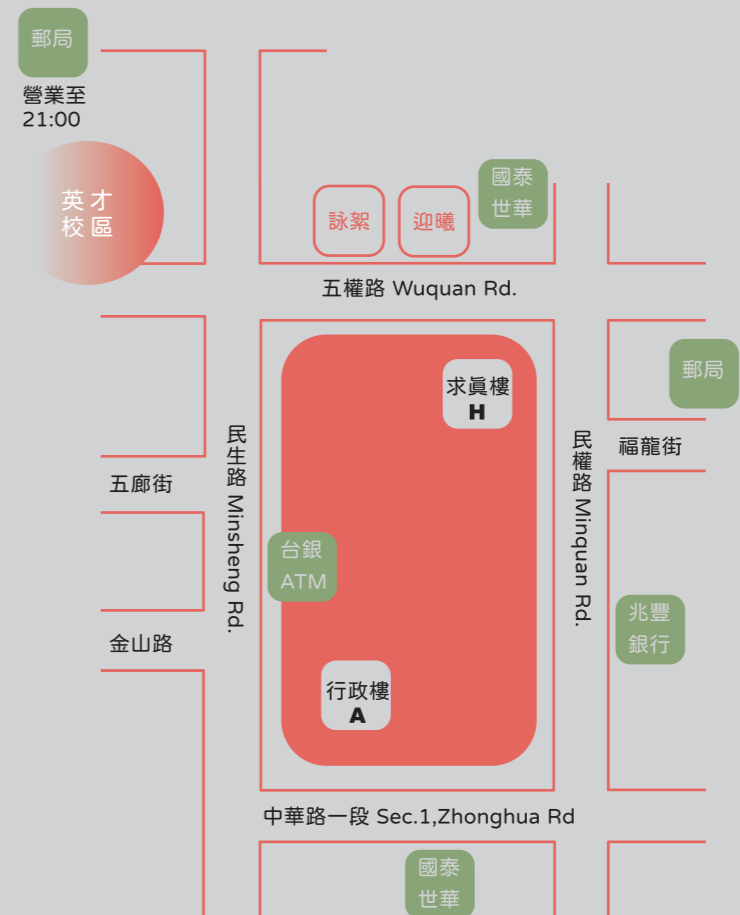

校園與美食地圖
Campus & Food Map

交通資訊 Traffic information

- 臺中火車站 → 臺中教育大學
Taichung train station → NTCU
- 1. 步行至第一廣場前(綠川東街)搭乘仁友客運30號或豐榮客運40號公車，於五權民生路口站下車即達本校。
- 2. 步行至火車站對面搭乘仁友客運32號公車(建國成功路口)或臺中客運11、27、290、323、324、325號公車(建國民權路口)，於臺中教育大學站下車即可達本校。
- 3. 搭乘計程車至本校約十分鐘。

• 高鐵

Taiwan High Speed Rail

- 1. 由高鐵站搭乘接駁車至SOGO百貨公司站或土庫停車場站(五權西路與忠明南路口)下車，改搭計程車至本校民生路校門口。

常用影印店分佈 Photocopy shop

• 附近影印/輸出推薦

弘華數位輸出
404臺中市北區五常街72號

加恩影印社
404臺中市北區中華路二段187號

經典數位印刷 中醫店
404臺中市北區大德街17號

全國圖文影印輸出中心-興大店
402臺中市南區南門路117號

常用超商分佈 Convenience store

英才校區周遭美食

(模範街)

金融機構 Financial Institutions

臺中教育大學

附近咖啡廳/早午餐

推薦好吃、好玩、好逛

5

第二、五市場 (步行可到達)