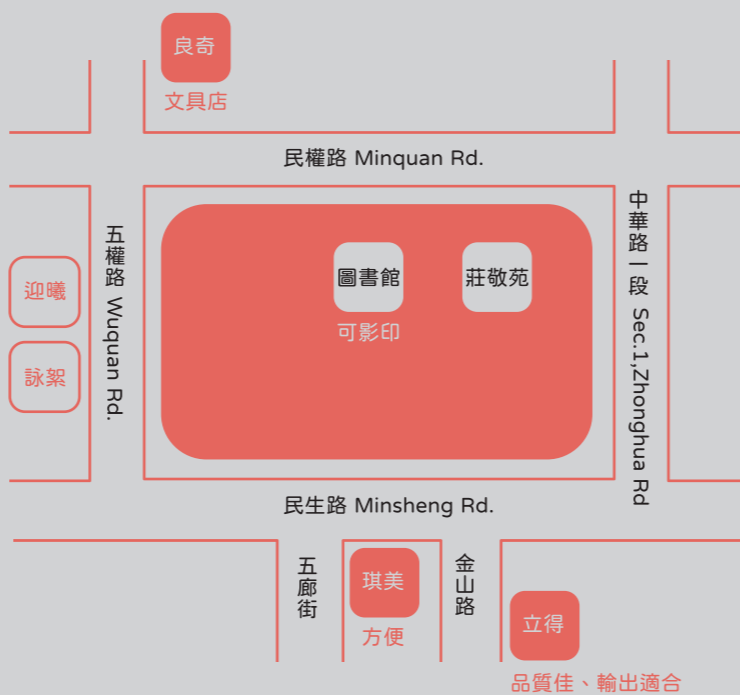

校園與美食地圖
Campus & Food Map

交通資訊 Traffic information

- 臺中火車站 → 臺中教育大學
Taichung train station → NTCU
- 1. 步行至第一廣場前(綠川東街)搭乘仁友客運30號或豐榮客運40號公車，於五權民生路口站下車即達本校。
- 2. 步行至火車站對面搭乘仁友客運32號公車(建國成功路口)或臺中客運11、27、290、323、324、325號公車(建國民權路口)，於臺中教育大學站下車即可達本校。
- 3. 搭乘計程車至本校約十分鐘。

• 國道客運

National Highway Passenger Transport

- 1. 經本校之國道客運，可直接在本校民權路側門下車；未經本校之客運，可搭至臺中火車站或是朝馬、中港轉運站等站轉乘其他交通工具。

• 高速公路、中投公路

Highway、provincial highway no. 63

- 1. 中山高速公路下臺中交流道後往臺中方向，直行臺中港路右轉民權路或五權路即可到達。
- 2. 中投公路北上至臺中端，直行五權南路→五權路即可到達。

• 高鐵

Taiwan High Speed Rail

- 1. 由高鐵站搭乘接駁車至SOGO百貨公司站或土庫停車場站(五權西路與忠明南路口)下車，改搭計程車至本校民生路校門口。

常用影印店分佈 Photocopy shop

• 附近影印/輸出推薦

弘華數位輸出
404臺中市北區五常街72號

加恩影印社
404臺中市北區中華路二段187號

經典數位印刷 中醫店
404臺中市北區大德街17號

全國圖文影印輸出中心-興大店
402臺中市南區南門路117號

常用超商分佈 Convenience store

英才校區周遭美食

(模範街)

金融機構 Financial Institutions

臺中教育大學

附近咖啡廳/早午餐

推薦好吃、好玩、好逛