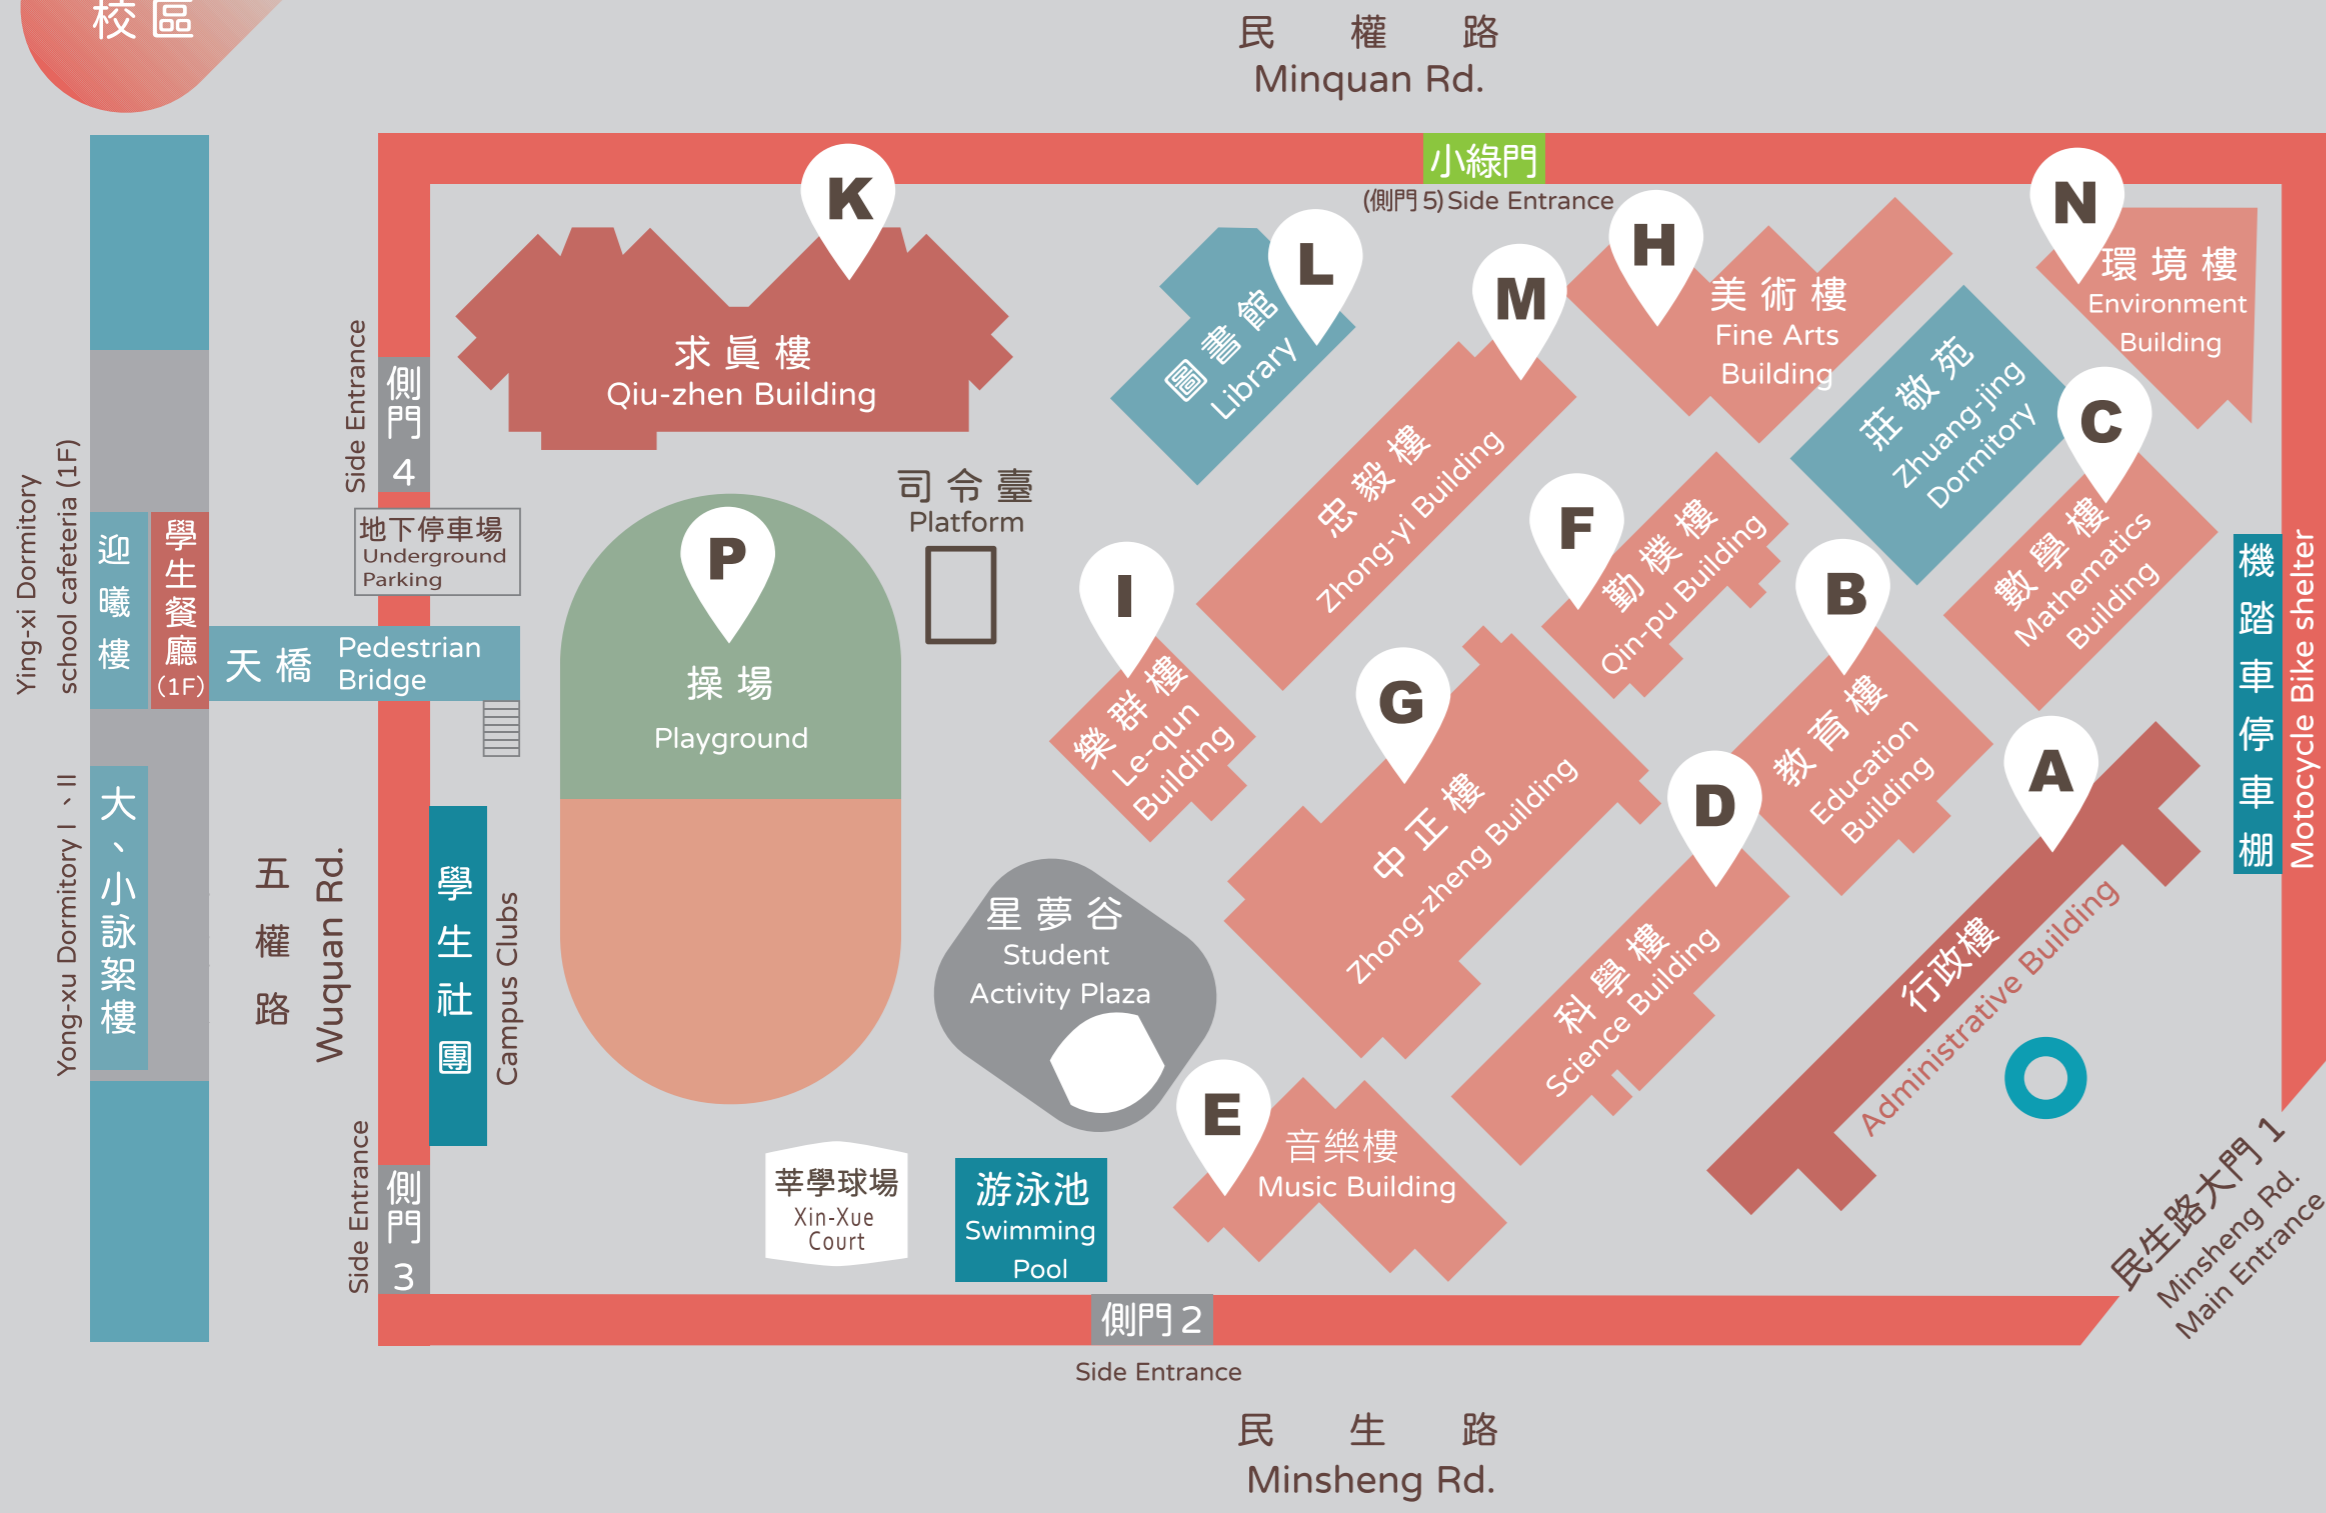

民生校區

行政單位辦公室位置

- A 行政樓 Administrative Building**
- 1F 秘書室、教務處、總務處、人事室
 - 2F 總務處、主計室、國際及兩岸事務暨研究發展處
- K 求真樓 Qiu-zhen Building**
- 3F 計算機與網路中心
 - 4F 校務中心
 - 6F 師資培育暨就業輔導處
- B 教育樓 Education Building**
- 3F 學務處
- R 英才樓 Ying Cai Building**
- 1F 進修推廣部
 - 3F 通識教育中心

A E D 與自動自動繳費機

- AED**
- 1F 莊敬苑、圖書館、學生社團、警衛室、大/小詠架樓、迎曦樓、寶成演藝廳、G中正樓、H美術樓、K求真樓、B教育樓-健康中心
 - 7F K求真樓
- 健康中心**
- R 英才校區-1F
 - B 民生校區-1F
- 自動繳款/收費機
 - 列印成績單 — A 行政樓-1F
 - 購買影印卡 — L 圖書館-1F
 - 加值冷氣卡 (1.) B 教育樓-1F (2.) 學生餐廳
 - 性別平等教育委員會
 - A 行政樓-1F (秘書室)
 - 性別友善廁所
 - A 行政樓-2F (國研處旁)
 - 學生包裹
 - B 教育樓-1F
 - 學生餐廳
 - M 忠毅樓-1F
 - 迎曦樓-1F

校園與美食地圖
Campus & Food Map

交通資訊 Traffic information

- 臺中火車站 → 臺中教育大學
Taichung train station → NTCU
- 1. 步行至第一廣場前(綠川東街)搭乘仁友客運30號或豐榮客運40號公車，於五權民生路口站下車即達本校。
- 2. 步行至火車站對面搭乘仁友客運32號公車(建國成功路口)或臺中客運11、27、290、323、324、325號公車(建國民權路口)，於臺中教育大學站下車即可達本校。
- 3. 搭乘計程車至本校約十分鐘。

早午餐

- 美味廚房早午餐
- 中華路早餐舖
- 早捌
- 早安有喜
- 漫步藍咖啡

臺中草悟道

(勤美誠品綠園道、審計新村、范特喜文創聚落、自然科學博物館)

27、5、323、324

一中商圈

5、56、324

向上市場