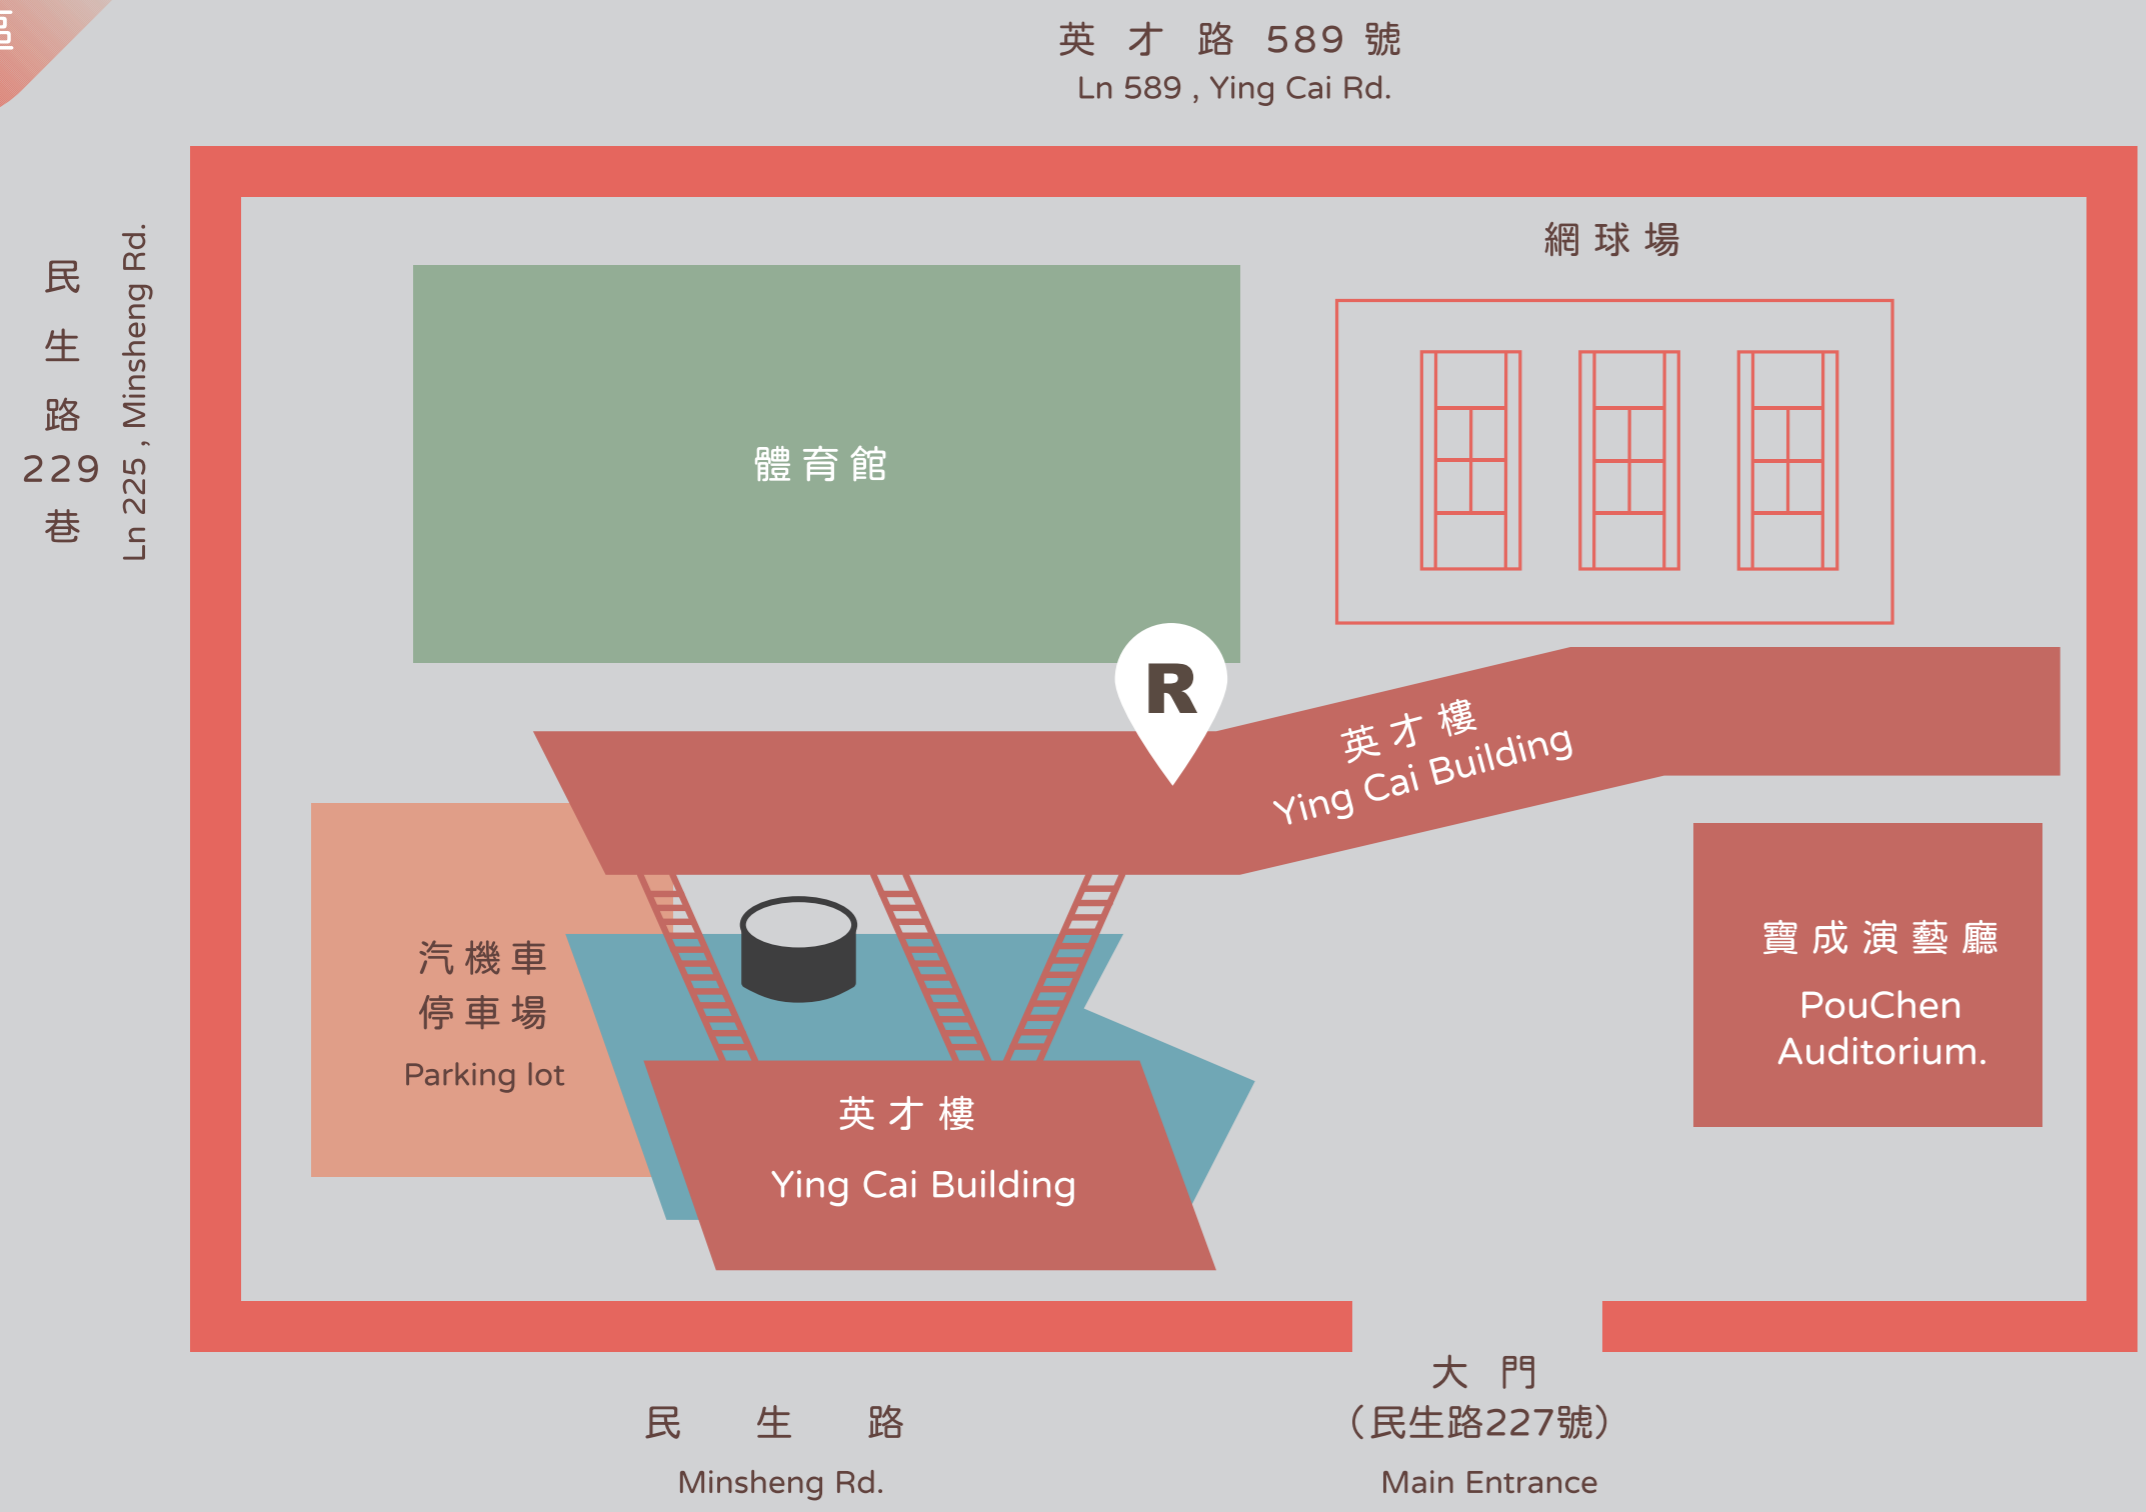

英才校區

行政單位及系所辦公室位置

1. **B 教育樓**
2. 1F 學生事務處
     - 生活輔導組
     - 課外活動指導組
     - 軍訓室
     - 衛生保健組
     - 諮商中心
   - 3F 諮商與應用心理學系
   - 4F 教育學系
   - 5F 教育資訊與測驗統計研究所
3. **A 行政樓**
4. 3F 語文教育學系
5. **R 英才校區-英才樓**
6. 3F 教師專業碩士學位學程
   - 4F 文化創意產業設計與營運學系
   - 5F 國際企業學系
   - 6F 高等教育經營管理碩士學位學程、永續觀光暨遊憩管理碩士學位學程

相關諮詢窗口

- 學籍註冊與課程規劃事宜
  - A 教務處
    - TEL : 04-22183132
    - MAIL : oaa@mail.ntcu.edu.tw
- 校園環境維護事宜
  - A 總務處
    - TEL : 04-22183182
- 通識教育課程事宜
  - R 通識教育中心
    - TEL : 04-22183529
    - MAIL : ge@gm.ntcu.edu.tw
- 校務發展事宜
  - A 秘書室
    - TEL : 04-22183128
    - MAIL : sec111@mail.ntuc.edu.tw
- 網路系統安全事宜
  - K 計算機與網路中心
    - TEL : 04-22183273
    - MAIL : cc@ntcu.edu.tw
- 學生生活輔導事宜
  - B 學生事務處
    - TEL : 04-22183153
    - MAIL : sa@mail.ntcu.edu.tw
- 國際交流事宜
  - A 國際及兩岸事務暨研究發展處
    - TEL : 04-2218-3428
    - MAIL : ord@mail.ntcu.edu.tw
- 師資培育事宜
  - K 師資培育暨就業輔導處
    - TEL : 04-22183696